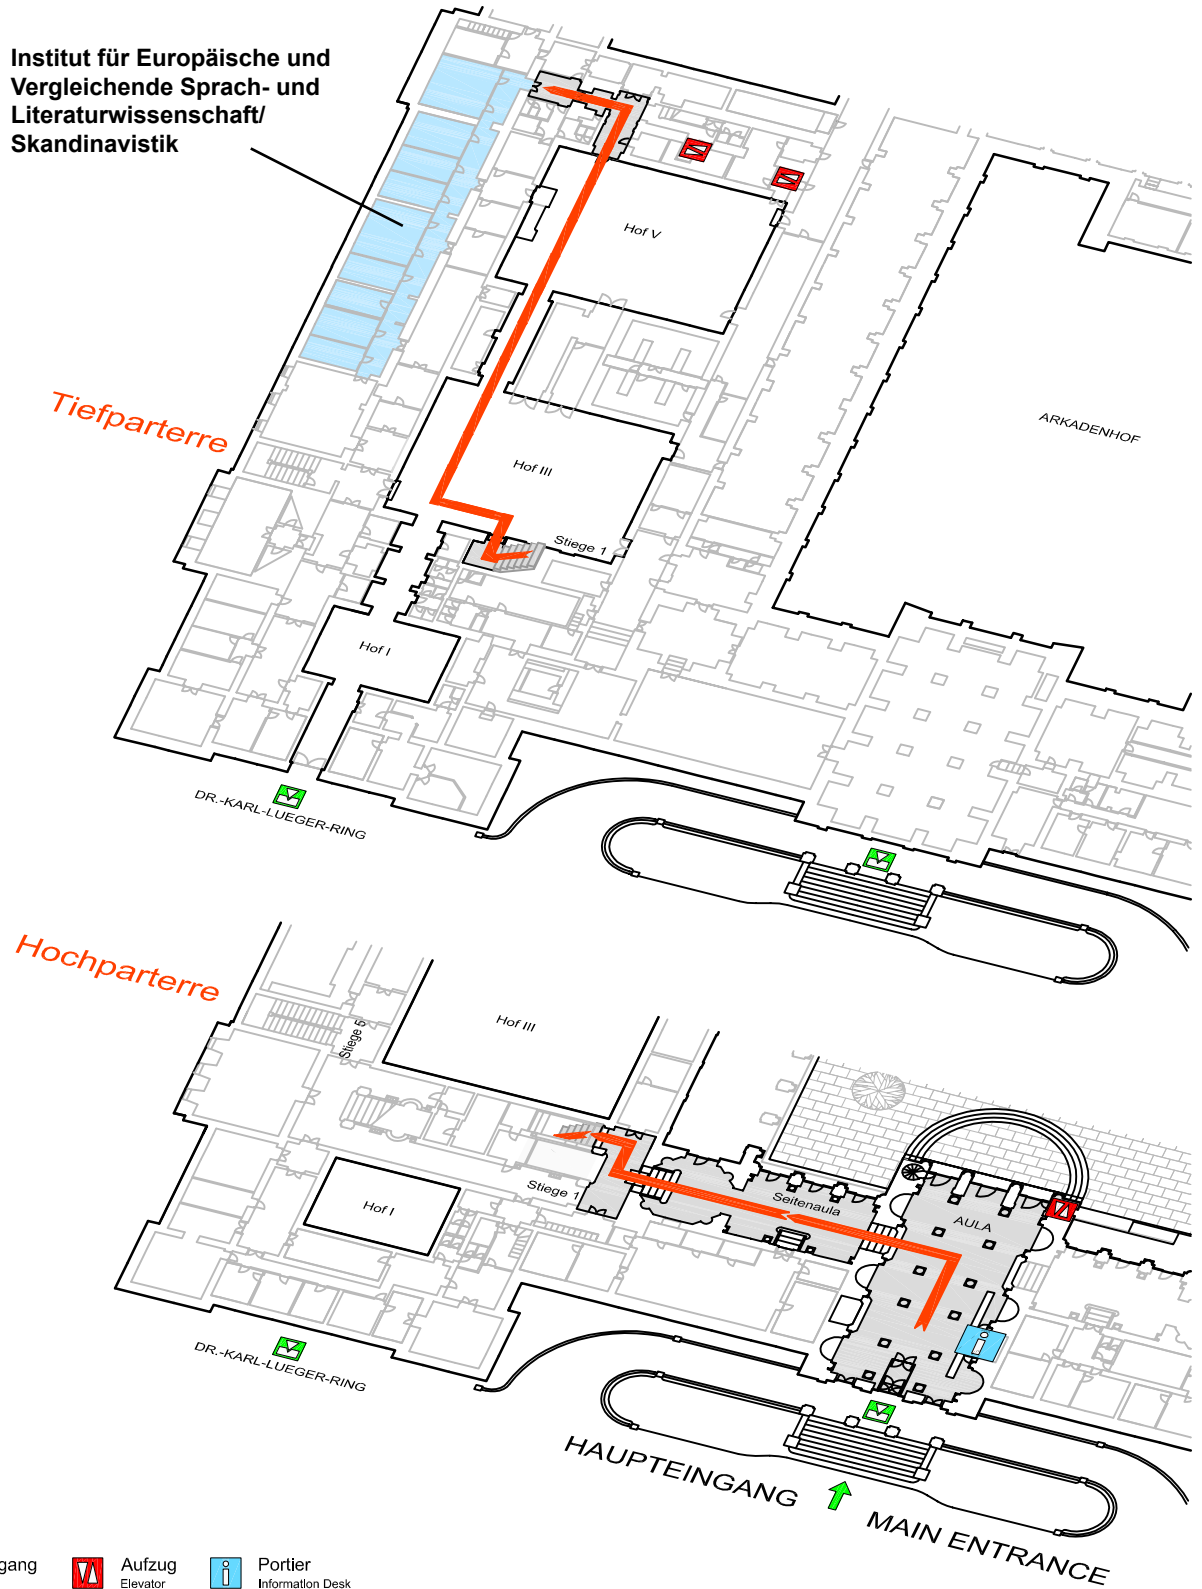

# Institut für Europäische und Vergleichende Sprach- und Literaturwissenschaft/ Skandinavistik

universität  
wien

Zugangsplan - Hauptgebäude

Institut für Europäische und Vergleichende Sprach- und Literaturwissenschaft/ Skandinavistik

Ausgang  
Exit

Aufzug  
Elevator

Portier  
Information Desk

Universität Wien  
Dr.-Karl-Lueger-Ring 1  
A-1010 Wien

T +43-1-4277-430 01  
F +43-1-4277-9 430  
evsl@univie.ac.at  
<http://www.univie.ac.at/evsl/>